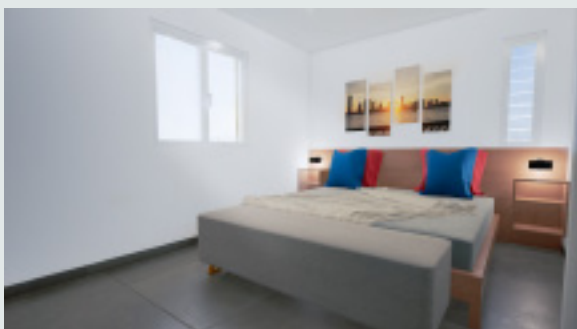

MAISON BÉTON
JULIA

~136 m²
de pur bonheur !

La Maison Julia offre un équilibre parfait entre confort, modernité et nature. Son design soigné met en valeur des espaces lumineux et bien agencés, parfaits pour une vie quotidienne agréable.

Le salon spacieux s'ouvre sur une grande terrasse, idéale pour les repas en extérieur ou les moments de détente. La cuisine, moderne et fonctionnelle, facilite le quotidien tout en restant un lieu convivial.

Avec ses chambres accueillantes, dont une suite parentale avec salle de bain attenante, la Maison Julia garantit confort et intimité à toute la famille.

Caribois 
béton