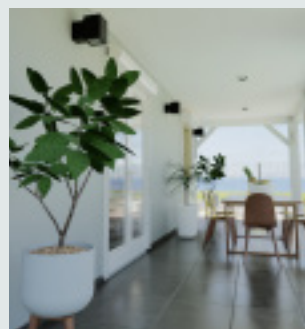

MAISON BÉTON
JULIA

~136 m²
de pur bonheur !

La Maison Julia offre un équilibre parfait entre confort, modernité et nature. Son design soigné met en valeur des espaces lumineux et bien agencés, parfaits pour une vie quotidienne agréable.

Le salon spacieux s'ouvre sur une grande terrasse, idéale pour les repas en extérieur ou les moments de détente. La cuisine, moderne et fonctionnelle, facilite le quotidien tout en restant un lieu convivial.

Avec ses chambres accueillantes, dont une suite parentale avec salle de bain attenante, la Maison Julia garantit confort et intimité à toute la famille.

Caribois 
béton